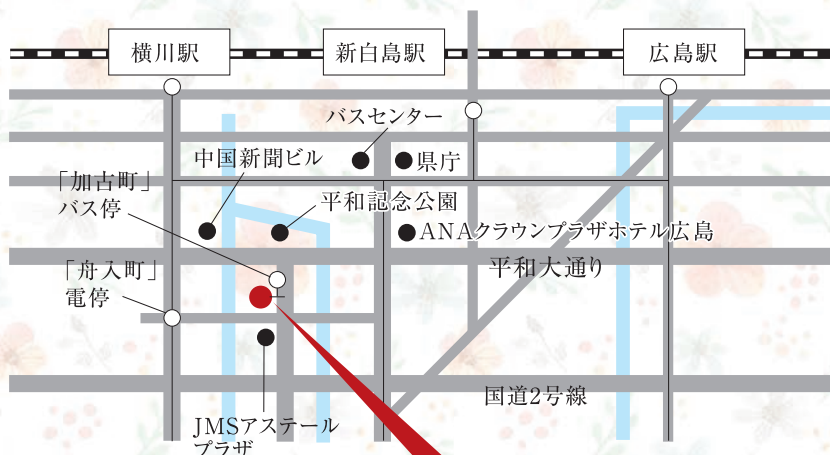

※オンライン会員はオンライン配信でのみご参加いただけます。

出展予定ブース／山口石彫、GAパートナーズ
おとどけIppin帖

脚本家

内館牧子さん

《プロフィール》

1948年秋田市生まれの東京育ち。武蔵野美術大学卒業後、三菱重工業(株)入社。13年半のOL生活を経て、1988年に日本テレビ水曜グランドロマン「バラ」で脚本家デビュー。2003年4月 東北大学大学院 文学研究科 宗教学研究室に入学。2006年3月に修了。最新刊は、高齢者小説第4弾「老害の人」(講談社刊)。

| | |
|-------|---------------------------------|
| 12:30 | 開場 (予定) |
| 13:55 | オンライン配信開始 |
| 14:00 | 内館牧子さん講演会「人生は短い」 |
| | お楽しみ抽選会(オンライン配信はありません) |
| 16:00 | 終演 (予定) |
| | ※時間は前後することがありますので、あらかじめご了承ください。 |

正会員はオンラインでも視聴できます

11月16日(水) 13:55から講演会のライブ映像が視聴できます。

11月17日(木) 14:00から23日(祝) 17:00まで同じ講演会の録画映像を視聴できます。

広島文化学園HBGホール

《講演会会場アクセス》

●JRでお越しのお客様

- JR「広島駅」下車→広島バス24号線 吉島病院または吉島営業所行き乗車(約25分)→「加古町」バス停下車→徒歩1分
- JR「広島駅」下車→タクシー(北口から約25分)
- JR「横川駅」下車→広島電鉄 江波行き乗車(約15分)→「舟入町」電停下車→徒歩約5分

●バスセンターからお越しのお客様

- バスセンター(紙屋町)→徒歩約5分→広島バス24号線「本通り」バス停 吉島病院または吉島営業所行き乗車(約5分)→「加古町」バス停下車→徒歩1分
- バスセンター(紙屋町)→徒歩約15分

ご来場いただく正会員のみなさまへのお願い

ご来場いただく正会員のみなさまに安心して講演を楽しんでいただくために新型コロナウイルス感染防止対策を行います。ご理解とご協力をお願いします。