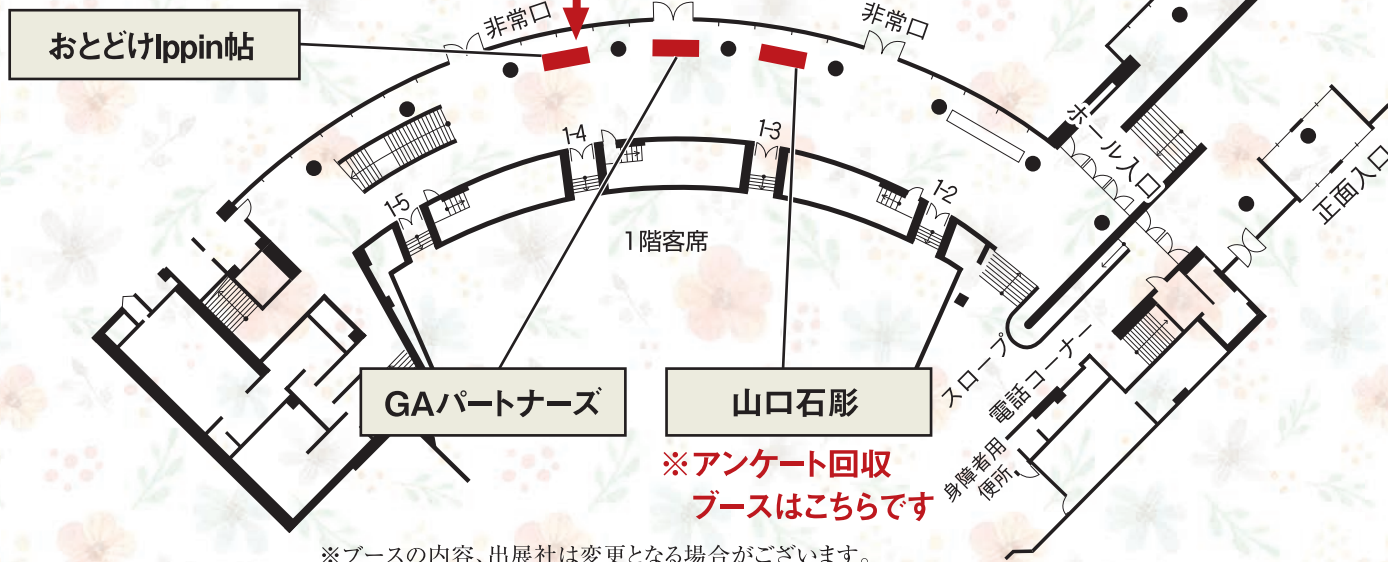

●ブース出展(予定)のご案内
 広島文化学園HBGホール1階

オンライン配信視聴の前に

接続環境や操作方法に不安がある方は、11月9日(水)～15日(火)に、オンライン配信の接続・操作確認をお願いします。講演会当日までに下記の手順に従い、オンライン配信をお試しください。

①

パソコン、スマートフォンやタブレットなどで中国新聞レディースクラブSTORY公式ホームページ(下記URL)へアクセスしてください。

QRコードからもアクセス可能です。