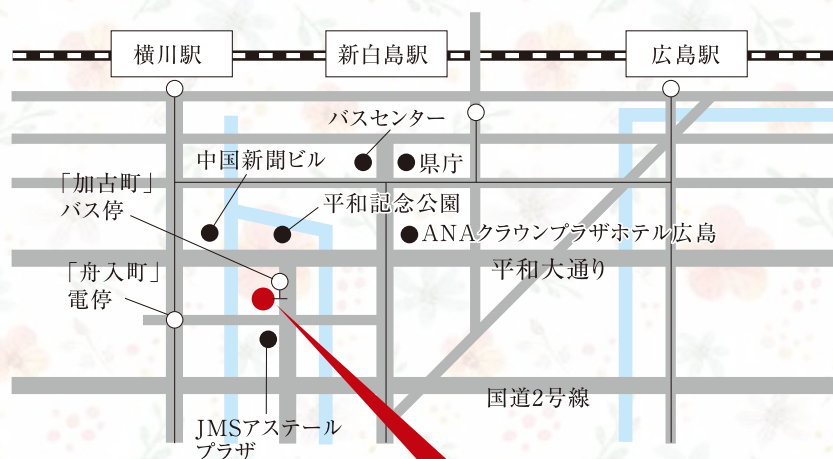

日時／9月14日(水)

開場／12:30(予定)

開演／14:00(予定)

オンライン配信／13:55～(予定)

会場／広島文化学園HBGホール

広島市中区加古町3-3 TEL 082-243-8488

※オンライン会員はオンライン配信でのみご参加いただけます。

出展予定ブース／山口石彫

劇団四季(ディズニーミュージカル リトルマーメイド)

おとどけIppin帖

俳優・気象予報士

石原良純さん

《プロフィール》

1962年神奈川県生まれ。慶應義塾大学経済学部卒業。1984年松竹富士映画「凶弾」でデビュー。その後、舞台、映画、テレビドラマなどに多数出演。一方、湘南の空と海を見て育ったことから気象に興味をもち、気象予報士試験へ挑戦する。1997年難関といわれる試験に見事合格。“空の楽しさを伝えられれば”と、お天気キャスターとして登場、お茶の間の人気を得る。また、2001年に出版された「石原家のんびと」(新潮社)により作家としても注目を集める。官公庁・地方自治体などの環境講演会、シンポジウムでも活躍。日本の四季、気象だけでなく、地球の自然環境問題にも力を入れている。

12:30	開場 (予定)
13:55	オンライン配信開始
14:00	石原良純さん講演会「空を見よう」 お楽しみ抽選会(オンライン配信はありません)
16:00	終演 (予定) ※時間は前後することがありますので、あらかじめご了承ください。

正会員はオンラインでも視聴できます

9月14日(水) 13:55から講演会のライブ映像が視聴できます。

9月15日(木) 14:00から21日(水) 17:00まで同じ講演会の録画映像を視聴できます。

広島文化学園HBGホール

《講演会会場アクセス》

●JRでお越しのお客様

- JR「広島駅」下車→広島バス24号線 吉島病院または吉島営業所行き乗車(約25分)→「加古町」バス停下車→徒歩1分
- JR「広島駅」下車→タクシー(北口から約25分)
- JR「横川駅」下車→広島電鉄 江波行き乗車(約15分)→「舟入町」電停下車→徒歩約5分

●バスセンターからお越しのお客様

- バスセンター(紙屋町)→徒歩約5分→広島バス24号線「本通り」バス停 吉島病院または吉島営業所行き乗車(約5分)→「加古町」バス停下車→徒歩1分
- バスセンター(紙屋町)→徒歩約15分