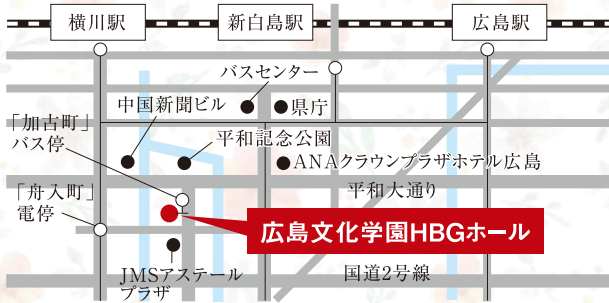

《講演会会場アクセス》

●JRでお越しのお客様

- ○JR「広島駅」下車→広島バス24号線 吉島病院または吉島営業所行き乗車(約25分) →「加古町」バス停下車→徒歩1分
- ○JR「広島駅」下車→タクシー(南口から約15分)
- ○JR「横川駅」下車→広島電鉄 江波行き乗車(約15分)→「舟入町」電停下車→徒歩約5分

●バスセンターからお越しのお客様

- ○バスセンター(紙屋町)→徒歩約5分→広島バス24号線「本通り」バス停 吉島病院または吉島営業所行き乗車(約5分)→「加古町」バス停下車→徒歩1分
- ○バスセンター(紙屋町)→徒歩約15分

当日の
注意事項

一部の席を除き自由席となります。入場する際に会員証をご提示していただきますので、忘れずにお持ちください。
会員証を忘れた方、または紛失した方は入場口横に設置する事務局ブースまでお越しください(12:00～、紛失の場合再発行手数料として330円いただきます)。
車イスでお越しになる方は事前に事務局(082-236-2244/平日9:30～17:30)までご連絡ください。
駐車場の数には限りがございますので、公共交通機関をご利用ください。
講演会および関連イベントは、写真を新聞に掲載することがあります。あらかじめご了承ください。

特別講演会 当日限定 指定席付きランチコース 先着40人限定／6,000円(税込み)

※お食事代、指定席代を含みます。

●ANAクラウンプラザホテル広島
ヨーロッパ コンチネンタル「ル・プラティース」STORY限定コース(11:30～)

※お食事はSTORY限定会場をご用意しています。

【献立】

- 冬の風香る旬菜デリスガーデン
- 真っ白なカリフラワーのクリームスープにピーズ
- 蟹のリゾットに帆立貝とフリコを乗せてトリュフソース
- 赤ワインで柔らかく煮込んだ国産牛頬肉
- 温かいパンとオリーブオイル
- シェフパティシエ特製デザート
- コーヒーまたは紅茶