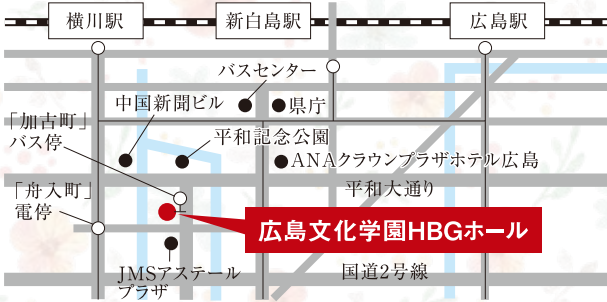

※他の会員と隣り合わせを希望される場合は、事前にご連絡ください。

※定員40人(先着順) 問い合わせ／中国新聞企画サービス TEL082-236-2244(平日9:30～17:30)

《メールの場合》

story@c-kikaku.co.jp

《ファクスの場合》

082-294-0804

ANAクラウンプラザホテル広島(広島市中区中町7-20)から講演会会場の広島文化学園HBGホールまで専用バスでお送りします(13:00発、13:20発予定)。

中国新聞レディースクラブSTORY
第4回 特別講演会

開演 / 14:00 (予定)

会場 / 広島文化学園HBGホール
(広島市中区加古町3-3)

12/11
(水)

美容家 佐伯 チズさん

《講演会会場アクセス》

- JRでお越しのお客様
 - JR「広島駅」下車→広島バス24号線 吉島病院または吉島営業所行き乗車(約25分) →「加古町」バス停下車→徒歩1分
 - JR「広島駅」下車→タクシー(南口から約15分)
 - JR「横川駅」下車→広島電鉄 江波行き乗車(約15分)→「舟入町」電停下車→徒歩約5分
- バスセンターからお越しのお客様
 - バスセンター(紙屋町)→徒歩約5分→広島バス24号線「本通り」バス停 吉島病院または吉島営業所行き乗車(約5分)→「加古町」バス停下車→徒歩1分
 - バスセンター(紙屋町)→徒歩約15分

中国新聞文化センター見学(30分)が無料

中国新聞文化センターで開設している講座の見学(30分)が無料で受けられます。8教室(クレドビル、メルパルク、アルパーク、呉、福山、東手城、イオン三原、尾道しまなみ)で見学することが可能で、約800の講座から選ぶことができます。※1人1回のみ有効です。

- | | | | |
|---------|-----------|---------|---------|
| ● 文芸・教養 | ● 音楽 | ● 美術・工芸 | ● 茶道・香道 |
| ● 語学 | ● 邦楽舞踊 | ● 健康 | ● 料理 |
| ● 書道 | ● 服飾 | ● スポーツ | ● 趣味 |
| ● お花 | ● バレエ・ダンス | ● 手工芸 | ● など |