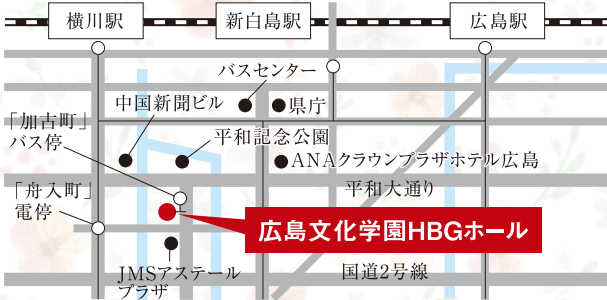

イメージ

申し込み
方法

メール、ファクスで郵便番号、住所、名前、電話番号、会員番号をご記入の上、中国新聞企画サービス「STORY限定 ランチコース」係まで。参加費は入会時にご登録いただいた銀行口座から引き落としします(6月26日予定)。引き落としが確認でき次第、ランチコースと講演会指定席番号の案内をお送りします。

《メールの場合》
story@c-kikaku.co.jp

《ファクスの場合》
082-294-0804

※他の会員と隣り合わせを希望される場合は、事前にご連絡ください。

※定員40人(先着順) 問い合わせ／中国新聞企画サービス TEL082-236-2244(平日9:30～17:30)

ANAクラウンプラザホテル広島(広島市中区中町7-20)から講演会会場の広島文化学園HBGホールまで専用バスでお送りします(13:00発、13:20発予定)。

中国新聞レディースクラブSTORY
特別講演会

開演 / 14:00 (予定)

会場 / 広島文化学園HBGホール
(広島市中区加古町3-3)

10/5
(土)

ジャーナリスト 池上 彰 さん

12/11
(水)

美容家 佐伯 チズ さん

《講演会会場アクセス》

- JRでお越しのお客様
 - JR「広島駅」下車→広島バス24号線 吉島病院または吉島営業所行き乗車(約25分) →「加古町」バス停下車→徒歩1分
 - JR「広島駅」下車→タクシー(南口から約15分)
 - JR「横川駅」下車→広島電鉄 江波行き乗車(約15分)→「舟入町」電停下車→徒歩約5分
- バスセンターからお越しのお客様
 - バスセンター(紙屋町)→徒歩約5分→広島バス24号線「本通り」バス停 吉島病院または吉島営業所行き乗車(約5分)→「加古町」バス停下車→徒歩1分
 - バスセンター(紙屋町)→徒歩約15分

中国新聞文化センター見学(30分)が無料

中国新聞文化センターで開設している講座の見学(30分)が無料で受けられます。8教室(クレドビル、メルパルク、アルパーク、呉、福山、東手城、イオン三原、尾道しまなみ)で見学することが可能で、約800の講座から選ぶことができます。※1人1回のみ有効です。

- 文芸・教養
- 音楽
- 美術・工芸
- 茶道・香道
- 語学
- 邦楽舞踊
- 健康
- 料理
- 書道
- 服飾
- スポーツ
- 趣味
- お花
- バレエ・ダンス
- 手工芸
- など